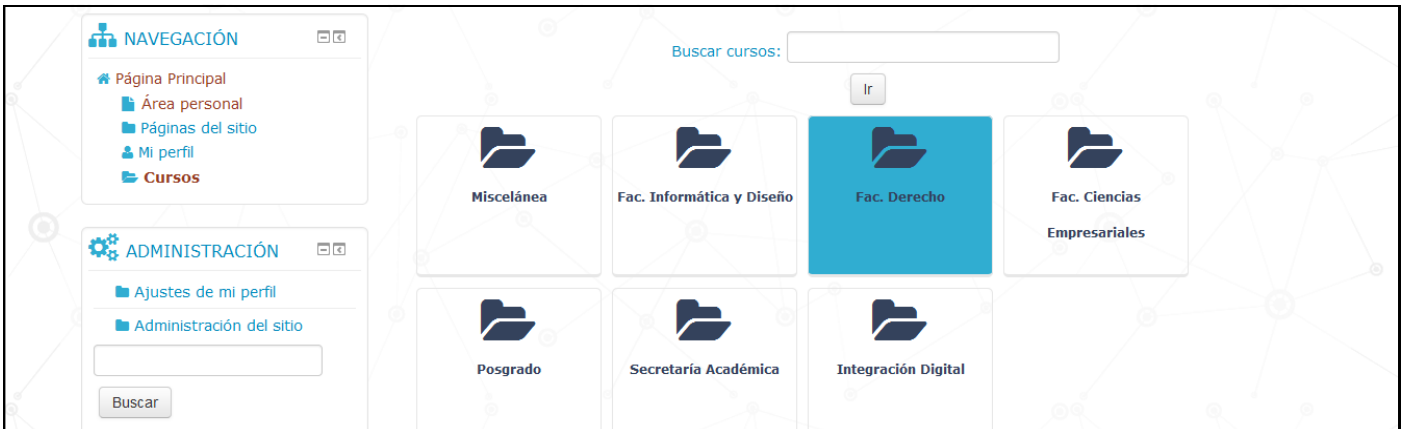

## ACCESO AL CAMPUS VIRTUAL

1. Desde la web de la Universidad (www.uch.edu.ar) ingrese por CAMPUS VIRTUAL

2. Complete su usuario y clave. Luego haga click en "Entrar"

El usuario corresponde al número de documento y la clave es UCHN°DNI. Por ejemplo: usuario 20584908 y contraseña UCH20584908

### 3. Seleccione las categorías que corresponden a su cátedra

### 4 Ahora, seleccione su aula

Al entrar al aula encuentra en el cuerpo central, lo que será el entorno principal donde se colocan las actividades y recursos a utilizar durante el proceso de enseñanza.